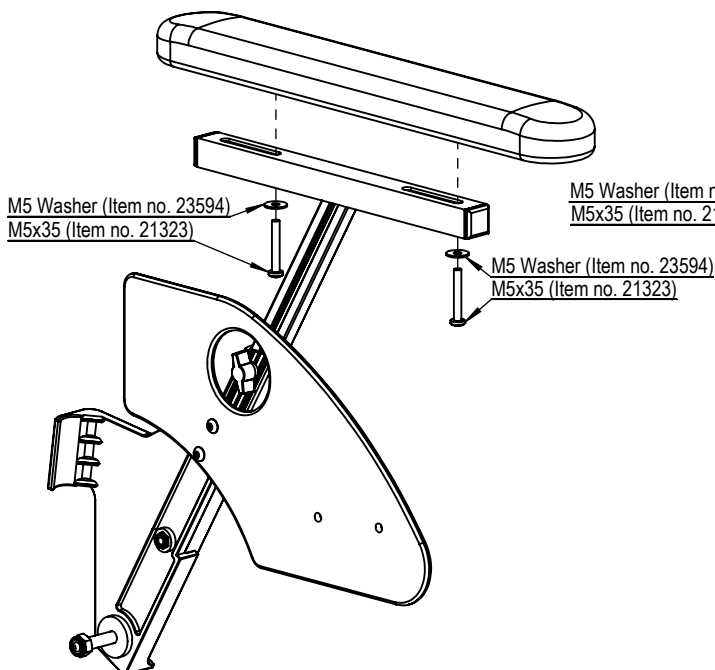

ALU_REHAB™

Monteringsanvisning for Armlenspad
Fittings instructions for Armrest pad
Montageanleitung für Armlehnenpolster
Description de montage pour les coussinets des accoudoirs

Netti 4U CE / CES

Netti 4U CED / CEDS

Netti Svipp

Netti I / II / III / Mini