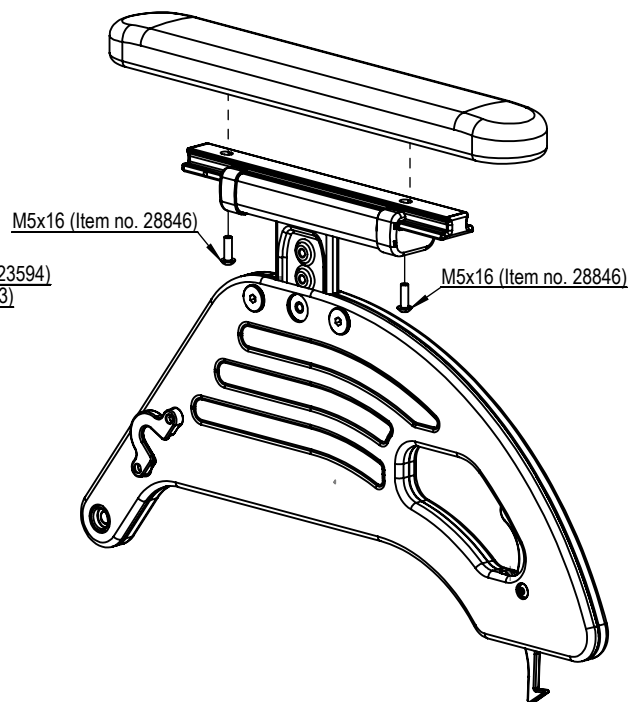

ALU_REHAB™

Monteringsanvisning for Armlenspad
Fittings instructions for Armrest pad
Montageanleitung für Armlehnenpolster
Description de montage pour les coussinets des accoudoirs

Netti 4U CE / CES

Netti 4U CED / CEDS

Netti Svipp

Netti I / II / III / Mini