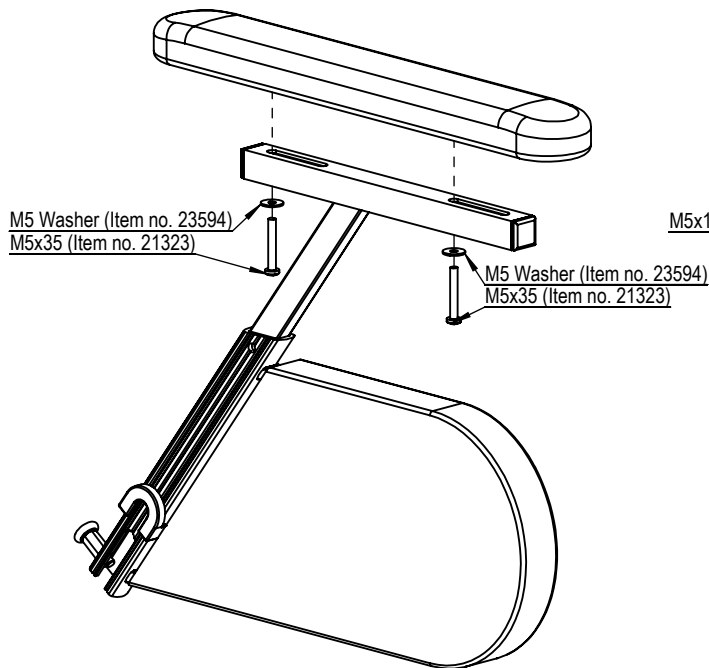

ALU_REHAB™

Monteringsanvisning for Armlenspad
Fittings instructions for Armrest pad
Montageanleitung für Armlehnenpolster
Description de montage pour les coussinets des accoudoirs

Netti 4U CE / CES

Netti 4U CED / CEDS

Netti Svipp

Netti I / II / III / Mini